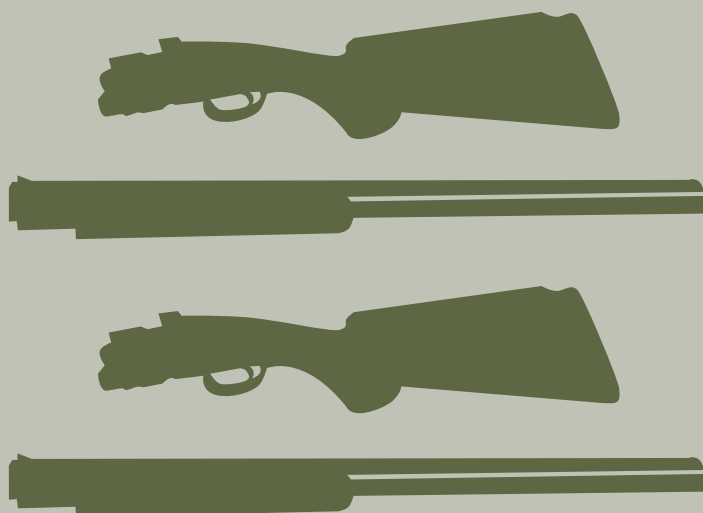

Skeet O/U and SxS cases with 6 barrels
Valigie per sovrapposto skeet con 6 tubi

1652

The Original: LR - LX

Barrel up to 33.4 inches
Canna fino a 85 cm

Double O/U and SxS cases
Valigie per due sovrapposti

1670